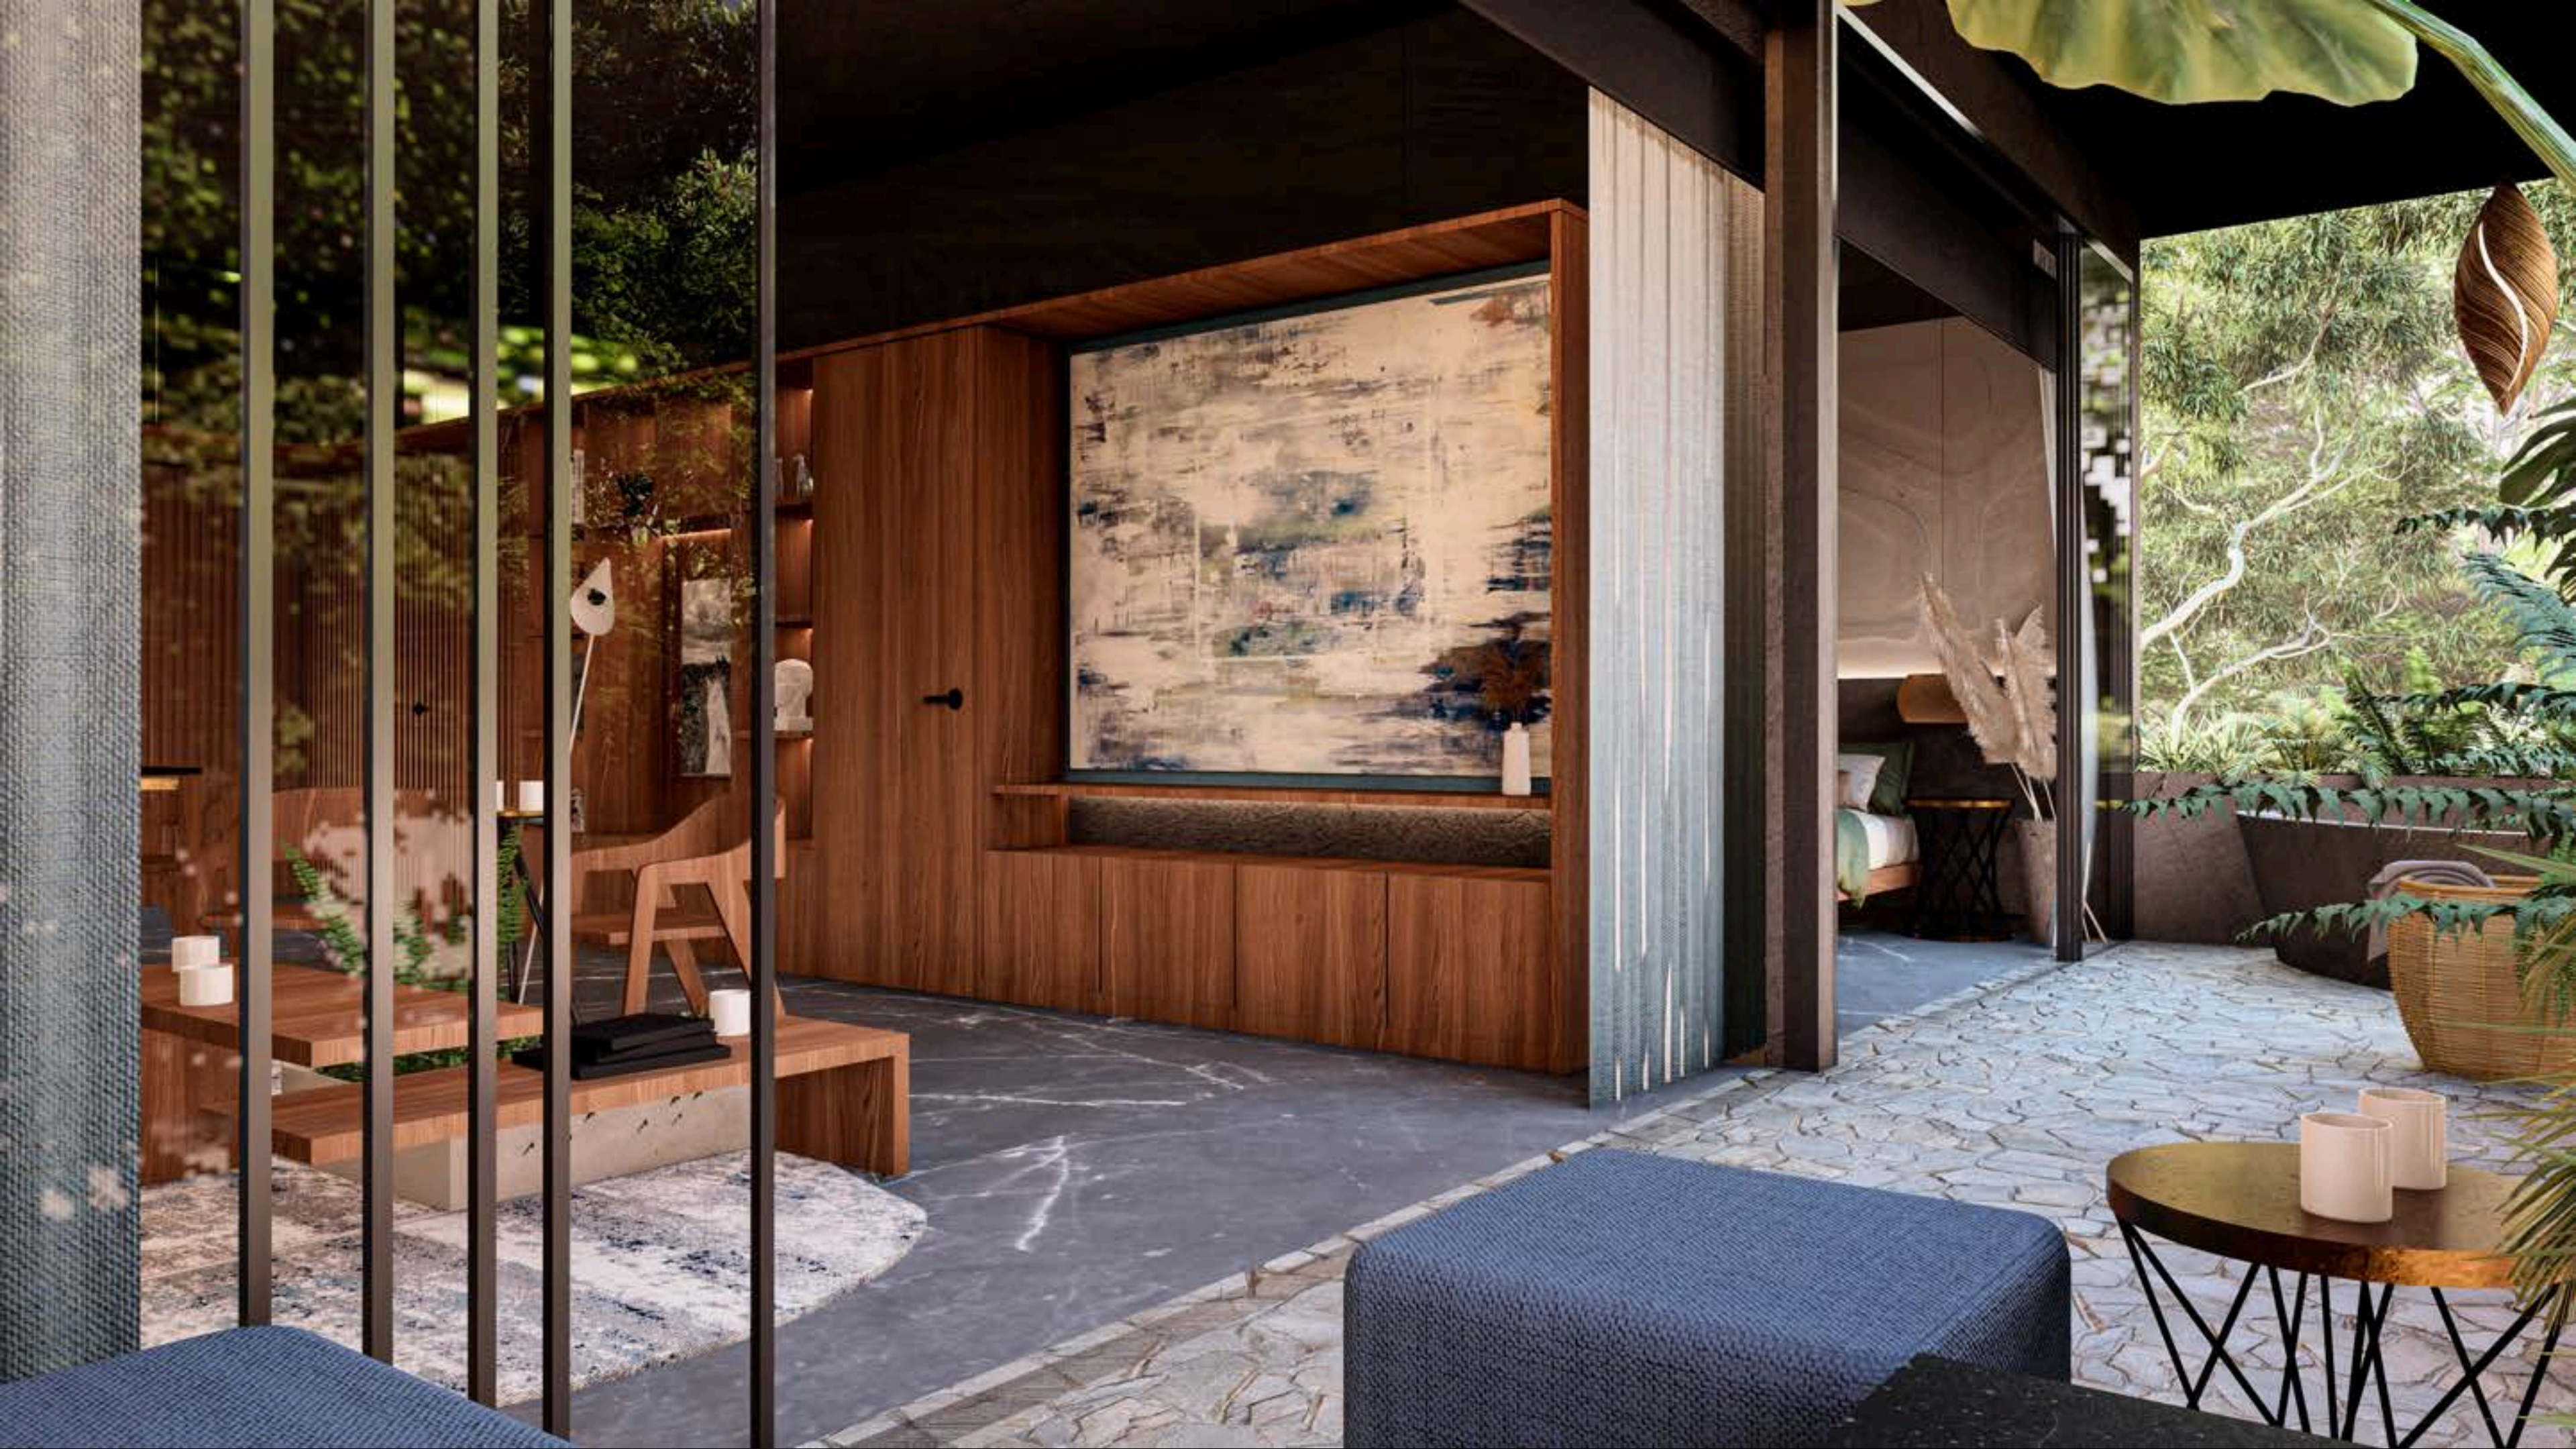

# BLISS

FASE II

Abrir la puerta de Bliss con nuestra llave semilla. Entrar y ver un mundo de continuidad y la combinación de dos tonos de madera, que con espejos en su parte superior producen amplitud y sensación de infinito, completan la comodidad y relajación en el amplio espacio social. Ya sea en la combinación Golden, Blue, Green o Burgundy la personalización la realizamos para ti.

Una gran habitación busca siempre sentirse abierta hacia sus extremos e integrar luz, selva y viento, que cruce y armonice el estar en lo íntimo de la habitación. Ducharse hacia lo abierto, descansar en la terraza contemplando la selva y el mover de las ramas. Bliss que puede llegar hasta el cielo.